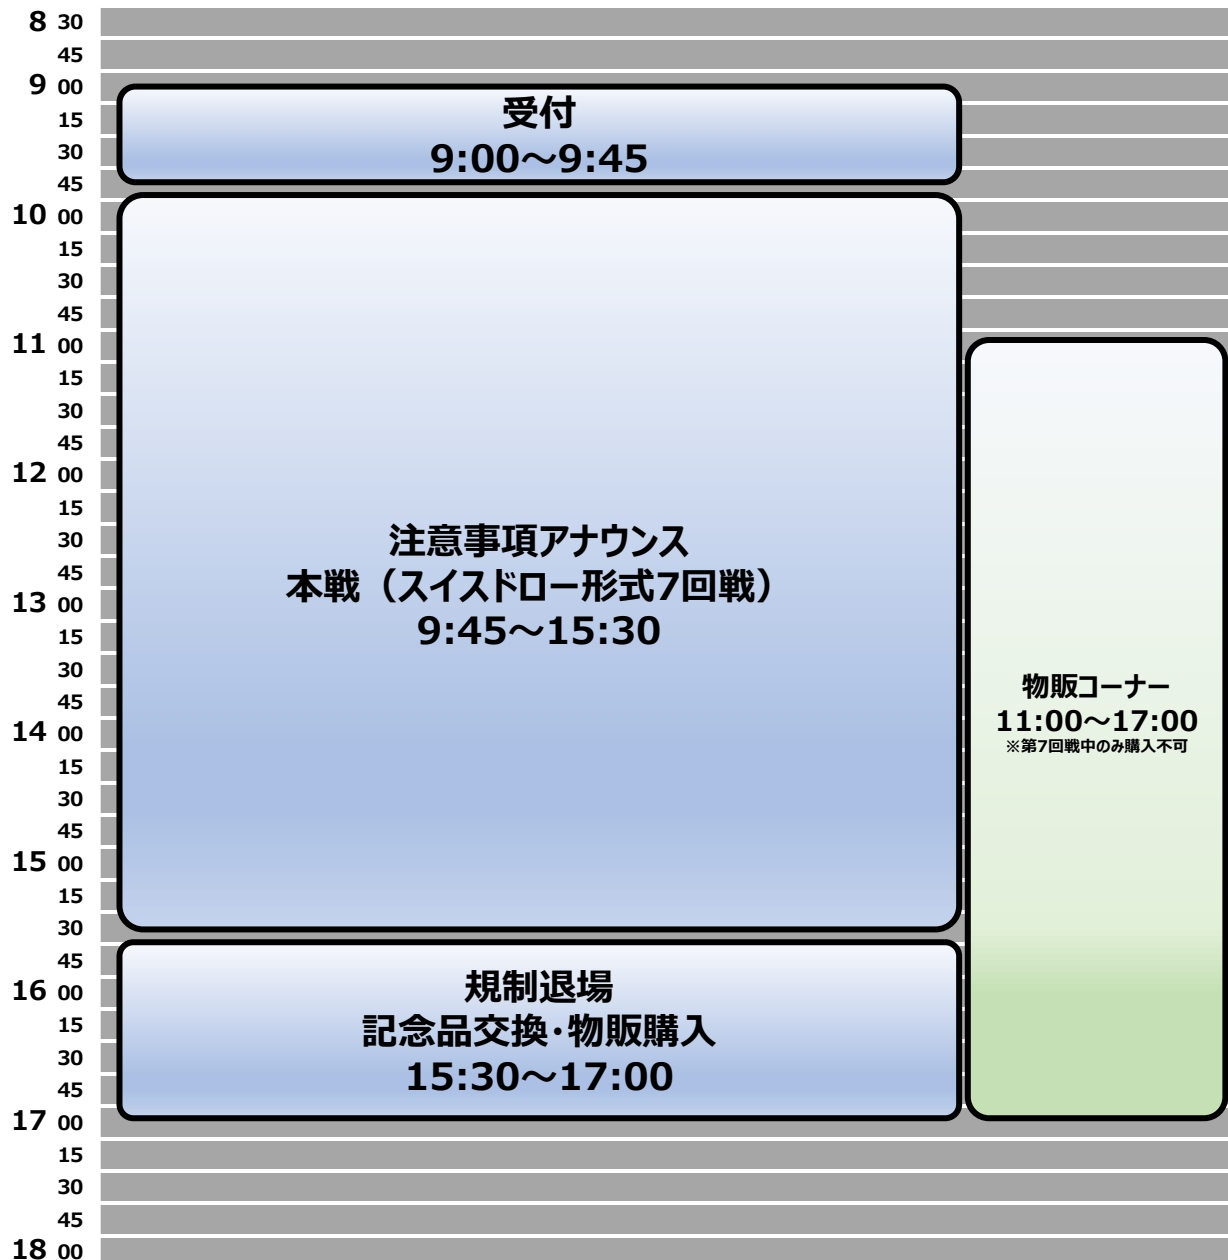

## バトスピ界放祭パートナーバトル2022 3会場共通 タイムスケジュール