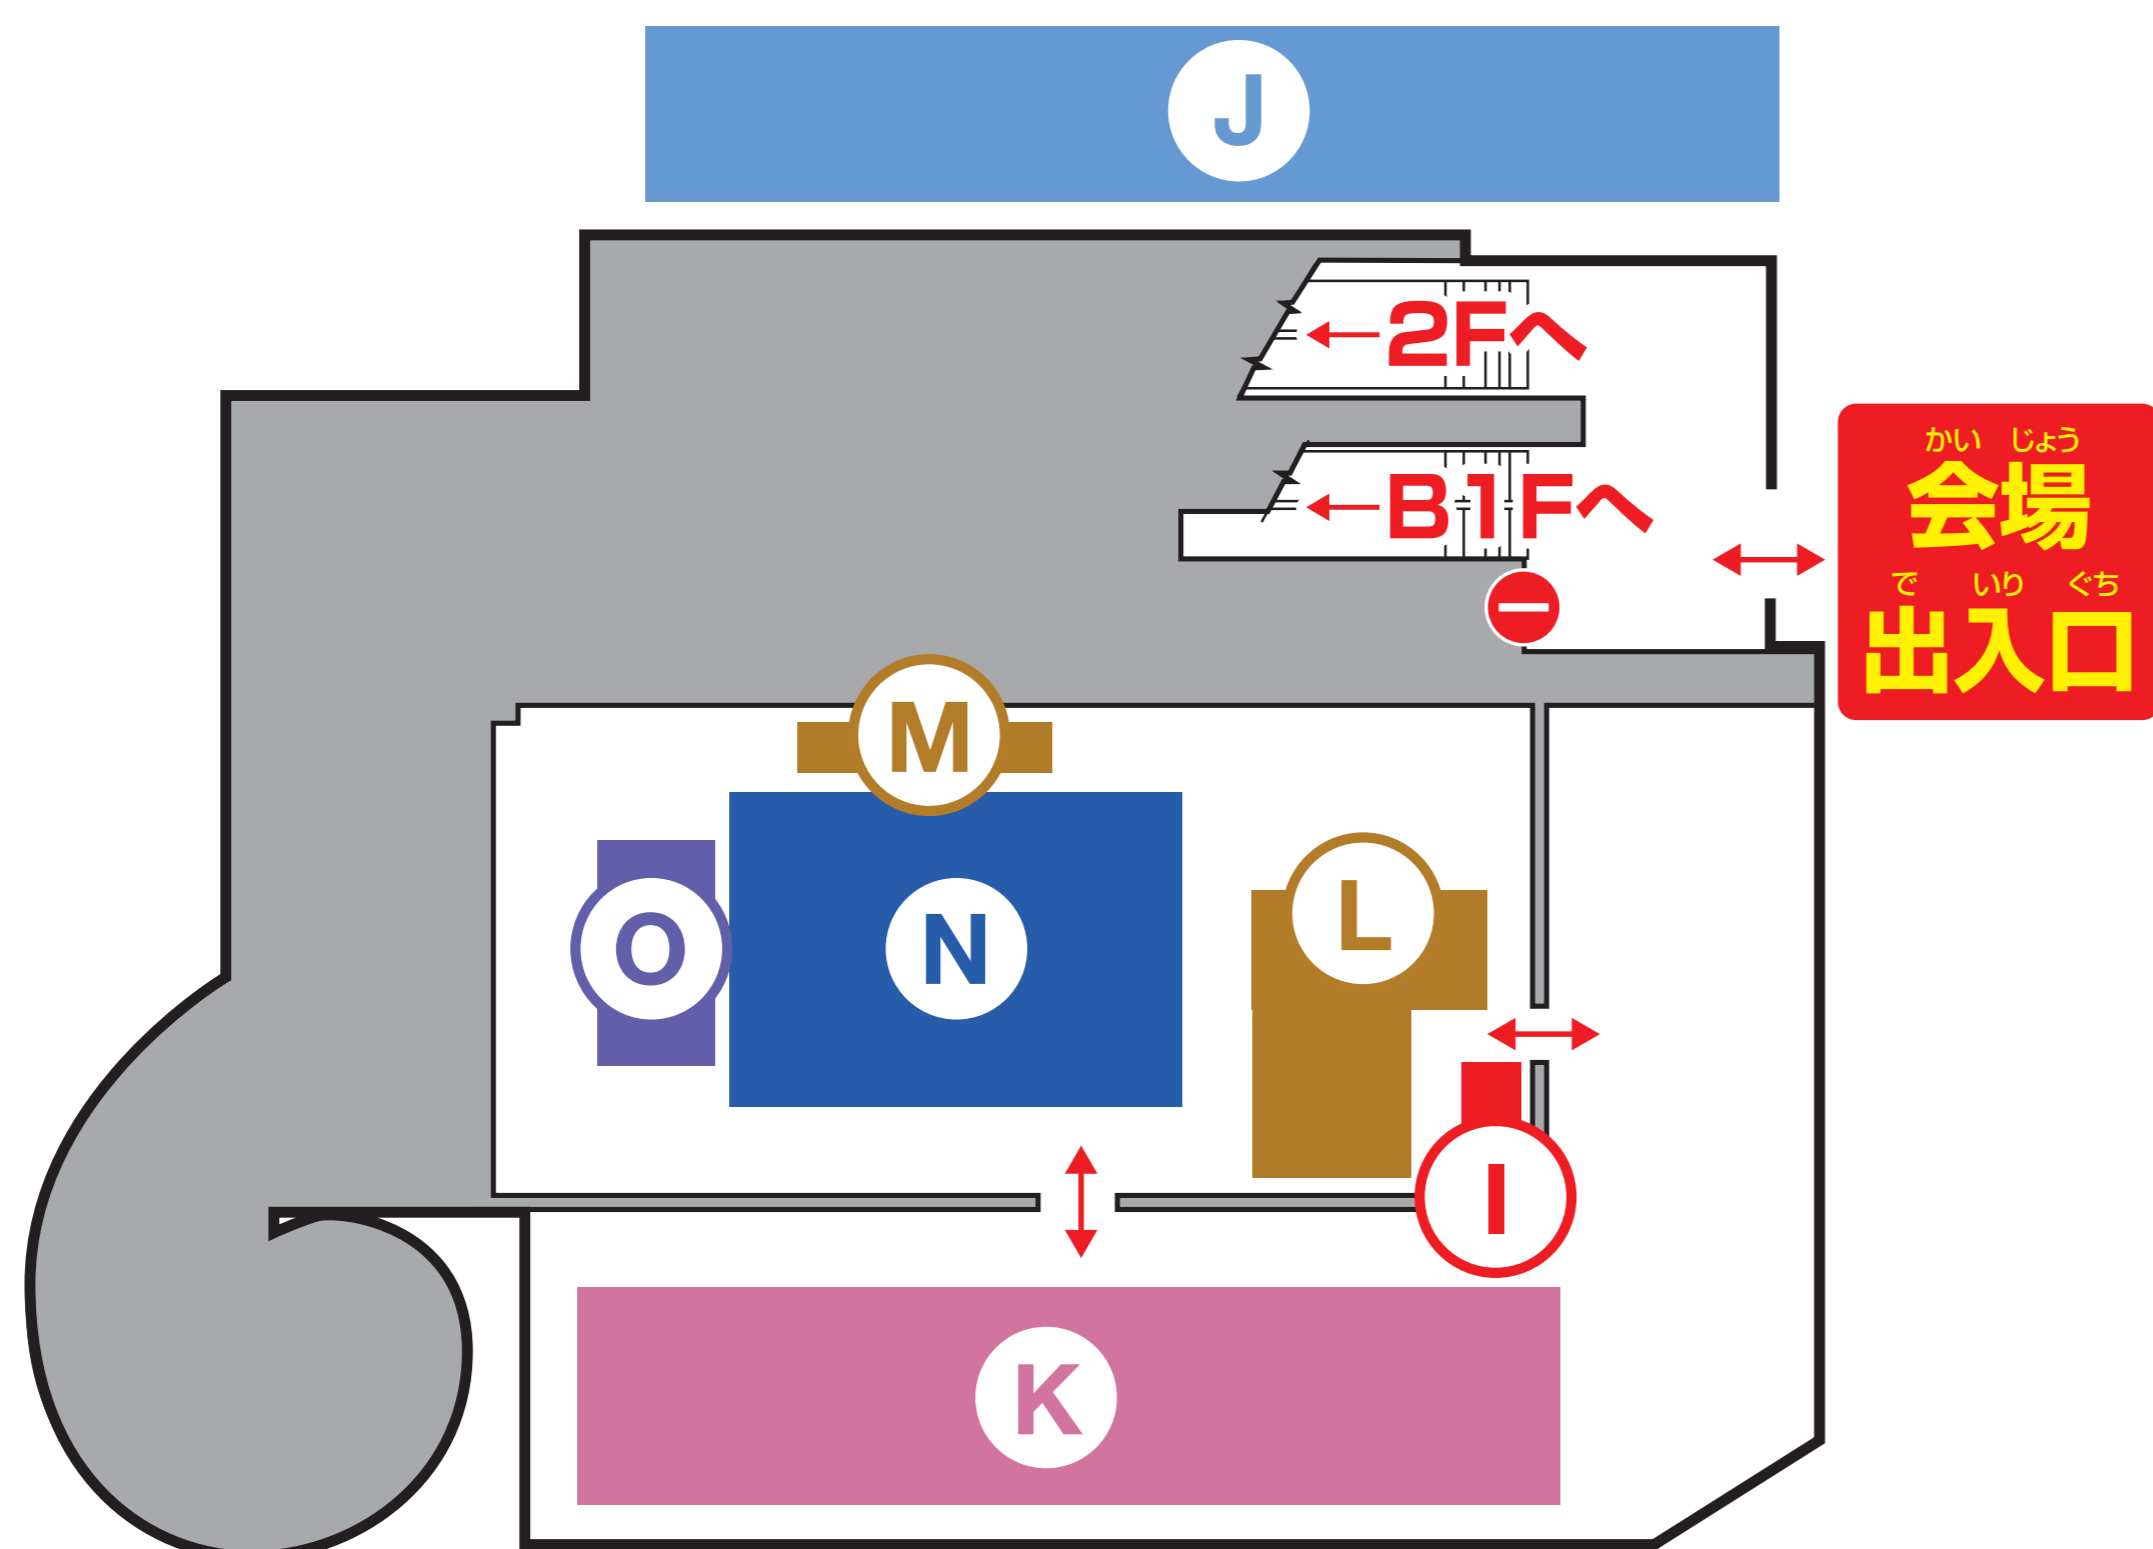

じっし 実施コンテンツ フロアMAP

2F

A Cycle1 ツアー予選受付

B Cycle1 ツアー予選エリア

※ **C** ~ **G** の2F実施コンテンツはCycle1 ツアー予選の進行状況に応じて順次開催いたします

C 体験会

D 巡るキセキ発売記念ドラフトブースター杯

E 15周年記念大会
「バトスピードリームデッキカップ」

F コラボ3戦バトル/ディーバ3戦バトル

G トーナメントラウンド
(終了後はコラボ/ディーバ3戦バトルエリアとして拡張します)

H ジャッジステーション

1F

I 一般来場者受付/記念品交換

J Cycle1 ツアー予選参加者待機列エリア

K 一般来場者待機列エリア

L 物販

M 展示エリア

N ステージ観覧エリア

O ステージ

B1F

P ガンスリンガーバトル