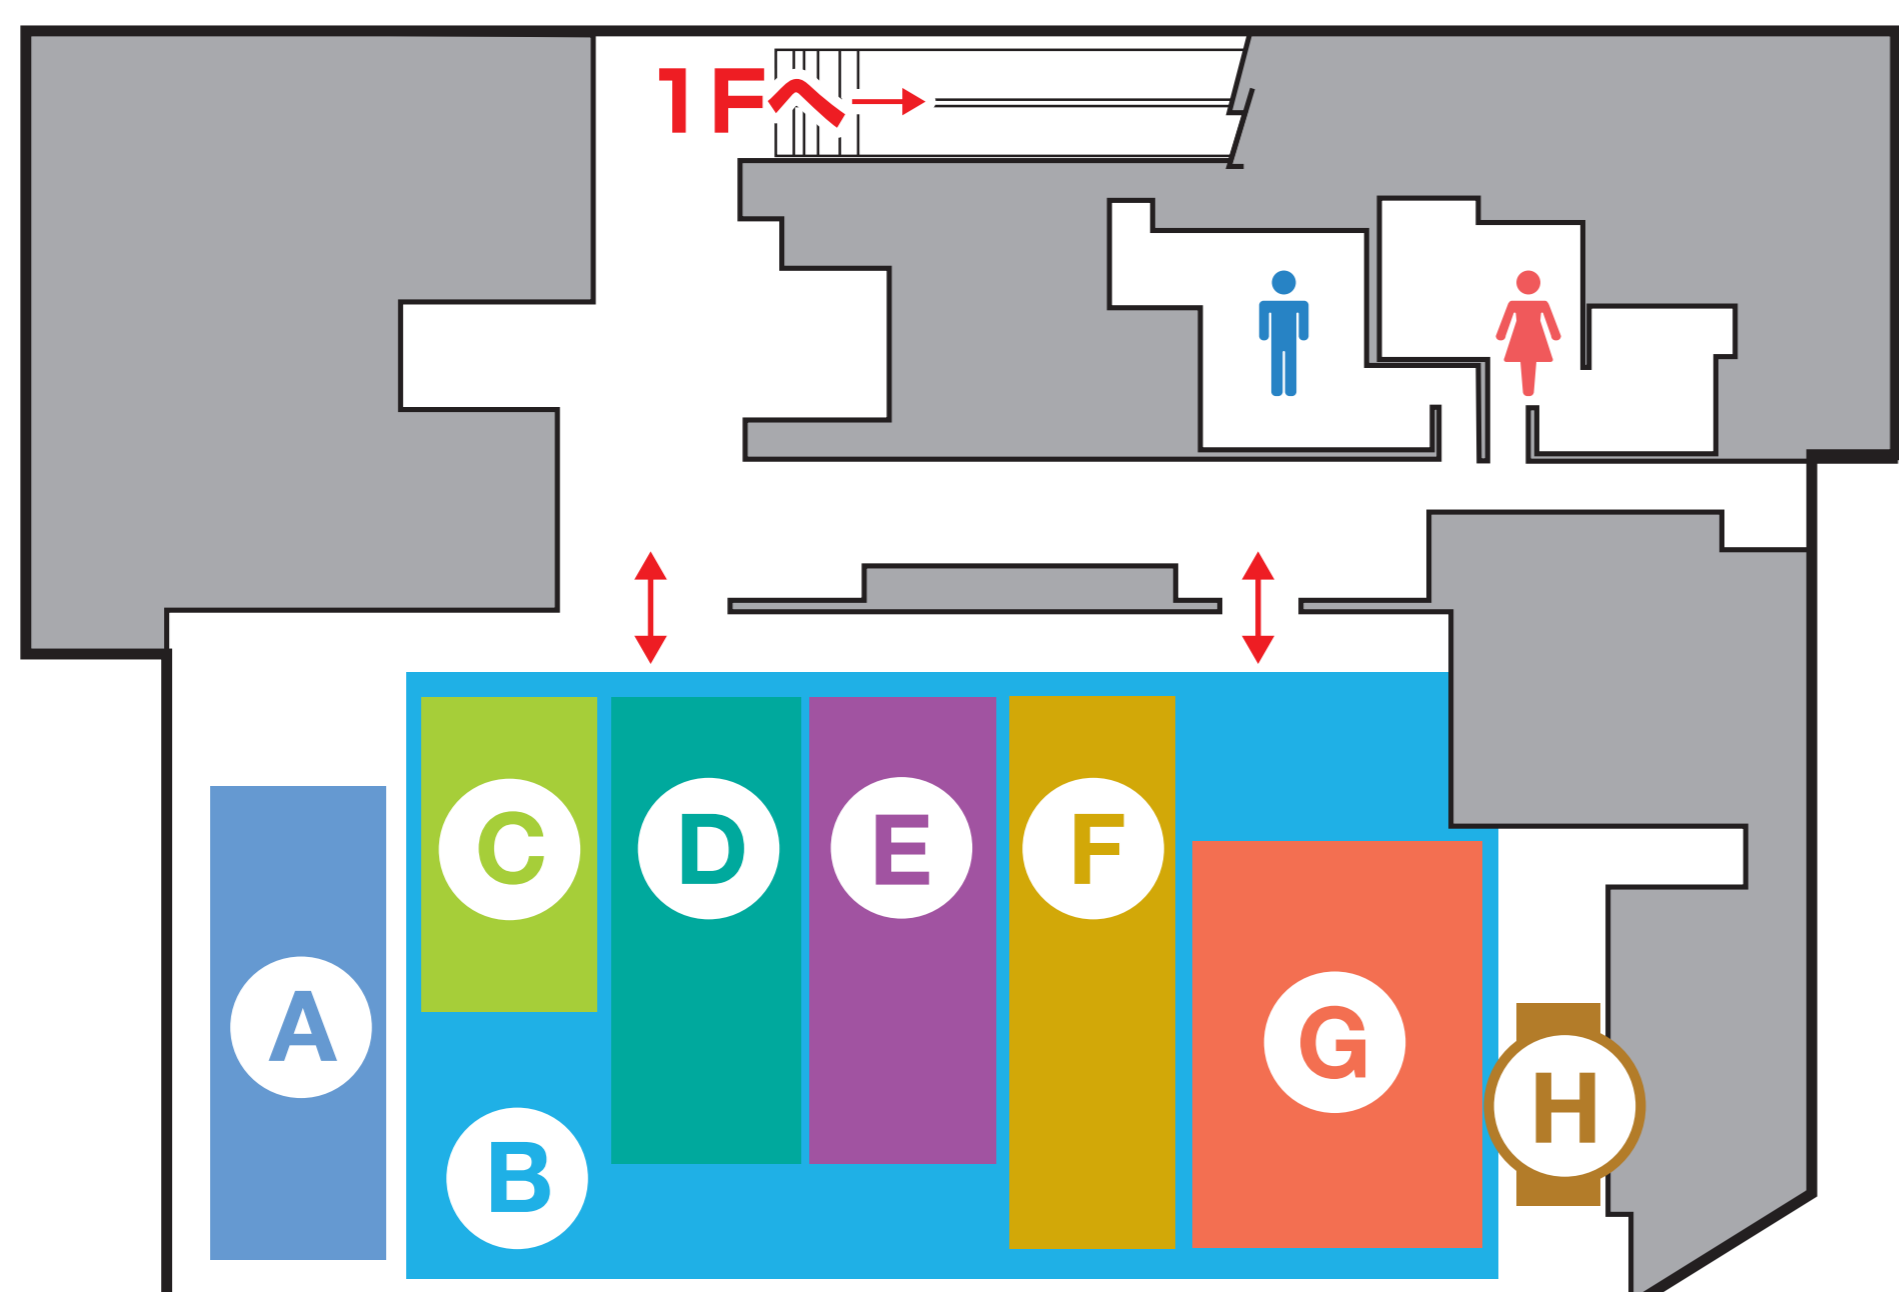

じっし 実施コンテンツ フロアMAP

2F

A Cycle1 ツアー予選受付

B Cycle1 ツアー予選エリア

※ **C** ~ **G** の2F実施コンテンツはCycle1 ツアー予選の進行状況に応じて順次開催いたします

C 体験会

D 巡るキセキ発売記念ドラフトブースター杯

E 15周年記念大会
「バトスピードリームデッキカップ」

F コラボ3戦バトル/ディーバ3戦バトル

G トーナメントラウンド
(終了後はコラボ/ディーバ3戦バトルエリアとして拡張します)

H ジャッジステーション

1F

I 一般来場者受付/記念品交換

J Cycle1 ツアー予選参加者待機列エリア

K 一般来場者待機列エリア

L 物販

M 展示エリア

N ステージ観覧エリア

O ステージ

B1F

P ガンスリンガーバトル