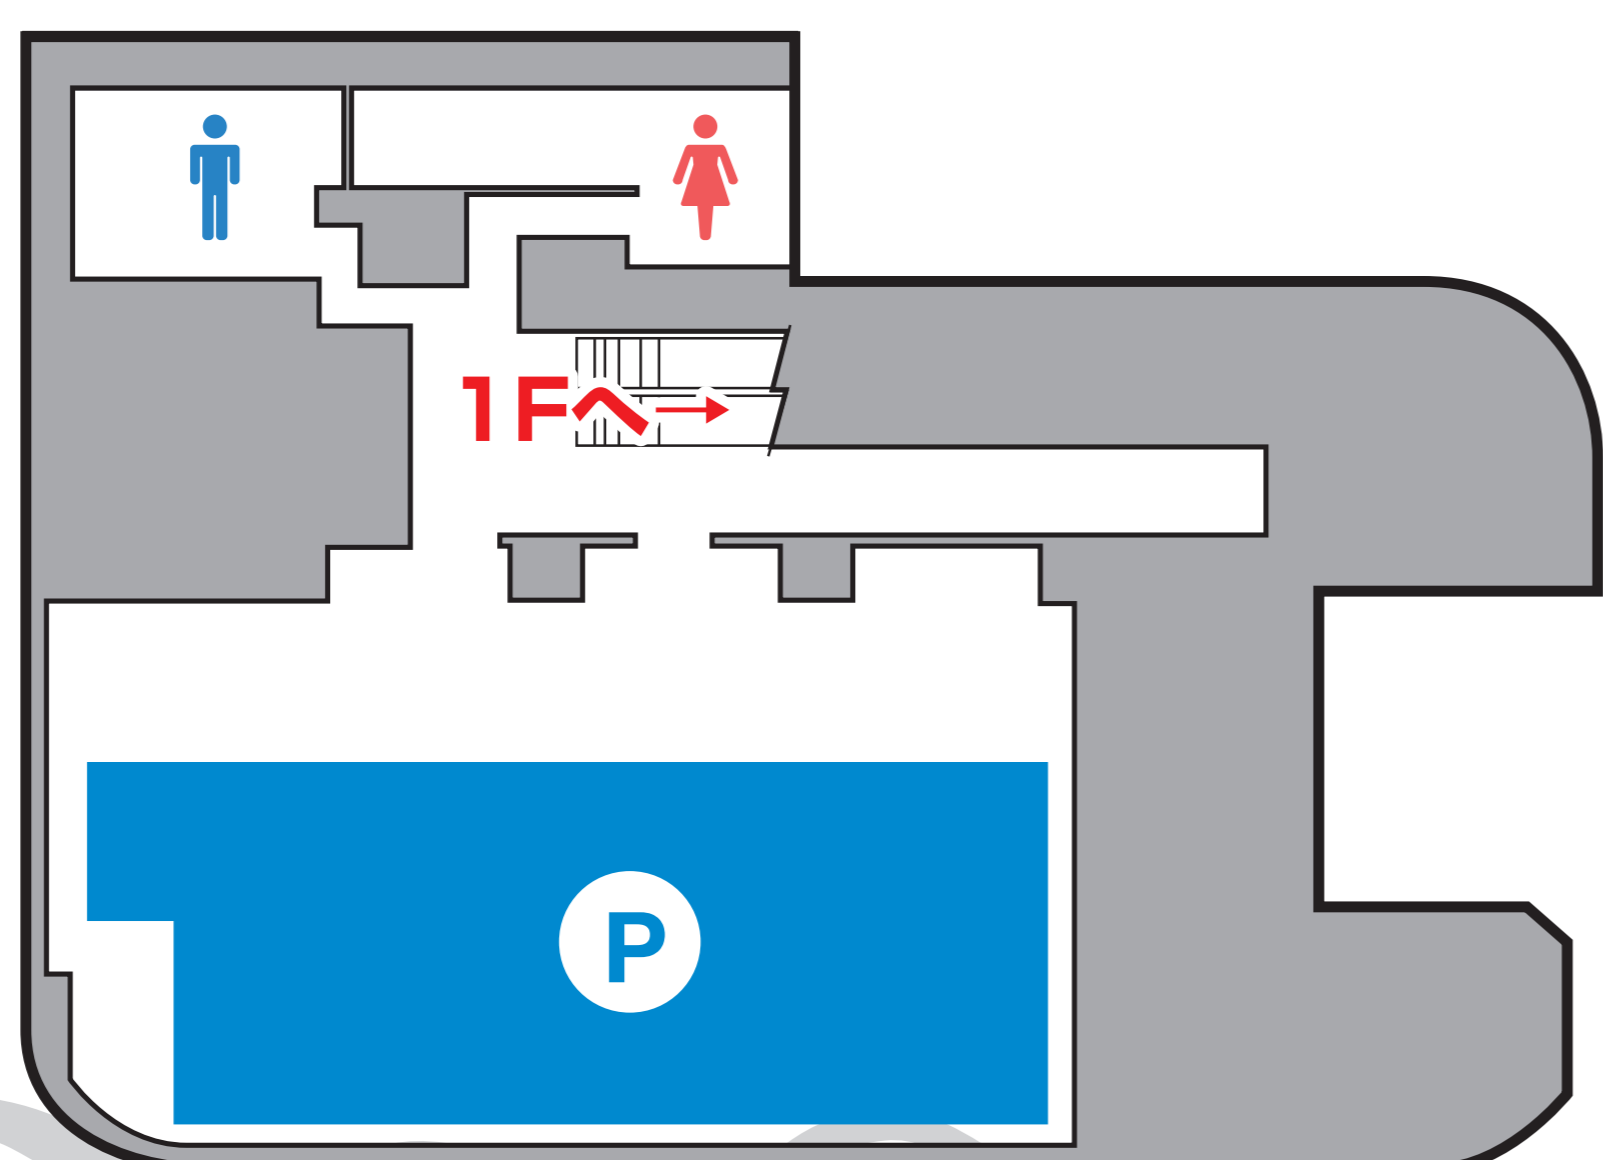

F コラボ3戦バトル/ディーバ3戦バトル

G トーナメントラウンド
(終了後はコラボ/ディーバ3戦バトルエリアとして拡張します)

H ジャッジステーション

1F

I 一般来場者受付/記念品交換

J Cycle1 ツアー予選参加者待機列エリア

K 一般来場者待機列エリア

L 物販

M 展示エリア

N ステージ観覧エリア

O ステージ

B1F

P ガンスリンガーバトル